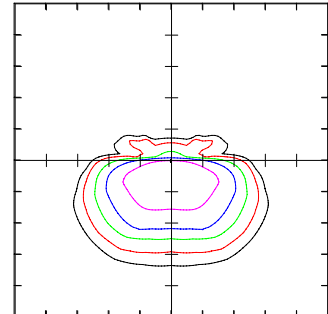

DIMENSIONS

- 11.38" L x 3.88" W x 0.4" H • 0.33 lbs

IES DISTRIBUTION TYPES

ISO Lines Distance in Units of Mounting Height Values Based on 25 Foot Mounting Height

Type II Medium + HSS

Type III Medium + HSS

Type IV Short + HSS

PHOTOMETRIC DATA

4000K CCT

Model	Optic Type + HSS	IES Report	BUG Rating	Lumens	System Watts	Lm/W
CSR-S-052	TYPE II M	ATAL020691	B0-U0-G1	4170	55.2	75.5
CSR-S-052	TYPE III M	ATAL020692	B1-U0-G1	3962	55.2	71.8
CSR-S-052	TYPE IV S	ATAL020693	B0-U0-G1	3996	55.1	72.5
CSR-M-096	TYPE II M	ATAL020368	B1-U0-G2	7922	106.9	74.1
CSR-M-096	TYPE III M	ATAL020370	B1-U0-G2	8223	107.0	76.9
CSR-M-096	TYPE IV S	ATAL020372	B1-U0-G2	7653	106.8	71.7
CSR-M-150	TYPE II M	ATAL020369	B1-U0-G3	11421	155.8	73.3
CSR-M-150	TYPE III M	ATAL020371	B1-U0-G2	12001	155.9	77.0
CSR-M-150	TYPE IV S	ATAL020373	B0-U0-G1	11264	155.8	72.3