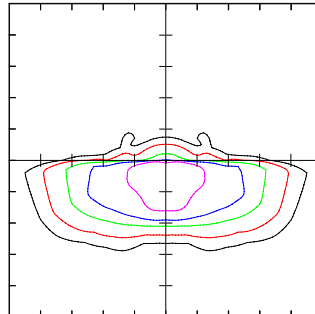

DIMENSIONS

- 11.38" L x 3.88" W x 0.4" H • 0.33 lbs

IES DISTRIBUTION TYPES

ISO Lines Distance in Units of Mounting Height Values Based on 25 Foot Mounting Height

Type II Medium + HSS

Type III Medium + HSS

Type IV Short + HSS

PHOTOMETRIC DATA

4000K CCT

Model	Optic Type + HSS	IES Report	BUG Rating	Lumens	System Watts	Lm/W
CSR-S-052	TYPE II M	ATAL020691	B0-U0-G1	4170	55.2	75.5
CSR-S-052	TYPE III M	ATAL020692	B1-U0-G1	3962	55.2	71.8
CSR-S-052	TYPE IV S	ATAL020693	B0-U0-G1	3996	55.1	72.5
CSR-M-096	TYPE II M	ATAL020368	B1-U0-G2	7922	106.9	74.1
CSR-M-096	TYPE III M	ATAL020370	B1-U0-G2	8223	107.0	76.9
CSR-M-096	TYPE IV S	ATAL020372	B1-U0-G2	7653	106.8	71.7
CSR-M-150	TYPE II M	ATAL020369	B1-U0-G3	11421	155.8	73.3
CSR-M-150	TYPE III M	ATAL020371	B1-U0-G2	12001	155.9	77.0
CSR-M-150	TYPE IV S	ATAL020373	B0-U0-G1	11264	155.8	72.3